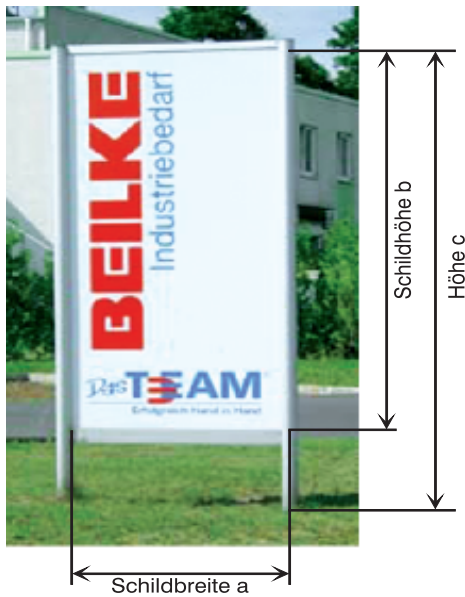

Schildersysteme

Orientierungssysteme...
wer, was, wo...

Alu - Top - Standsystem

Das Standsystem besteht aus einem 60 mm Rohrdurchmesser Alu eloxierten oder weißen Profil mit 3 mm Aludibondplatte. Die Profile sind oben mit Abdeckkappen verschlossen. Die Preise gelten inkl. Beschriftung und 50 cm Rohrlänge für Boden. Alternativ Preis für 2 Standfüße für bestehendes Fundament oder 2 Tellerfüße schwarz für den Innenbereich € 68,00.

Artikel Nr.	Schildgröße Breite(a) x Höhe(b)	Höhe c	Bodenfreiheit	System ohne Platte u. Druck	inkl. Platte u. Druck 1-seitig
SY1010	1000x1000 mm	2000 mm	1000 mm	€ 365,10	€ 542,00
SY1015	1000x1500 mm	2500 mm	1000 mm	€ 409,00	€ 639,80
SY1215	1250x1500 mm	2500 mm	1000 mm	€ 699,90	€ 896,00
SY1220	1250x2000 mm	3000 mm	1000 mm	€ 479,00	€ 829,00
SY1520	1500x2000 mm	3000 mm	1000 mm	€ 499,00	€ 849,00
SY1530	1500x3000 mm	3500 mm	500 mm	€ 549,00	€ 978,00
SY1510	1500x1000 mm	1800 mm	800 mm	€ 399,00	€ 634,00
SY2012	2000x1250 mm	2050 mm	800 mm	€ 449,00	€ 830,00