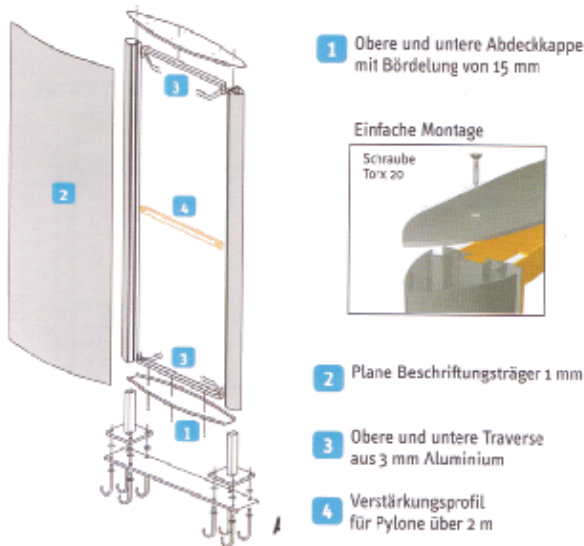

## Pylone gewölbt

die Visitenkarte Ihres Gebäudes.  
Pylone gewölbt, unbeleuchtet oder beleuchtet.

Ausführung unbeleuchtet:

Profile und Fronten Aluminium eloxiert oder weiß. Befestigungsset bestehend aus 2 Füßen, 8 Bodenankern und Montageschablone.

Ausführung beleuchtet:

Profile eloxiert, Fronten beidseitig Acrylglas weiß inkl. Leuchtmittel sowie Befestigungsset bestehend aus 2 Füßen, 8 Bodenankern und Montageschablone.

Artikel Nr.	Artikel	Breite x Höhe	Beschriftungsfläche	ohne Beschriftung	mit Beschriftung 1-seitig	mit Beschriftung 2-seitig
PY8420	gewölbt/unbeleuchtet	872x2000mm	720x1970mm	€ 927,00	€ 1027,00	€ 1099,00
PY1025	gewölbt/unbeleuchtet	1090x2000mm	970x1970mm	€ 1059,00	€ 1169,00	€ 1249,00
PY1030	gewölbt/unbeleuchtet	1166x3000mm	950x2940mm	€ 1519,00	€ 1729,00	€ 1899,00
PY8421	gewölbt/beleuchtet	872x2000mm	720x1970mm	€ 1099,00	€ 1219,00	€ 1299,00
PY1026	gewölbt/beleuchtet	1072x2000mm	970x1970mm	€ 1199,00	€ 1345,00	€ 1449,00
PY1031	gewölbt/beleuchtet	1177x3000mm	950x2940mm	€ 1699,00	€ 1879,00	€ 2019,00