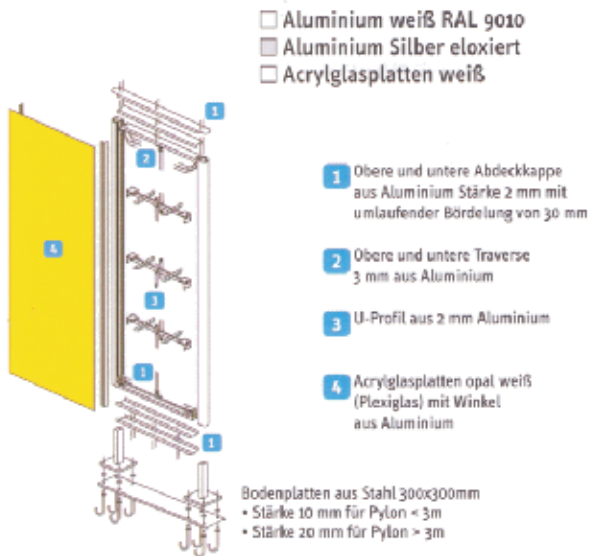

## Pylone gerade

die Visitenkarte Ihres Gebäudes.  
Pylone gerade, unbeleuchtet oder beleuchtet.

Ausführung unbeleuchtet:

Profile und Fronten Aluminium eloxiert oder weiß. Befestigungsset bestehend aus 2 Füßen, 8 Bodenankern und Montageschablone.

Ausführung beleuchtet:

Profile eloxiert, Fronten beidseitig Acrylglas weiß inkl. Leuchtmittel sowie Befestigungsset bestehend aus 2 Füßen, 8 Bodenankern und Montageschablone.

Artikel Nr.	Artikel	Breite x Höhe	Beschriftungsfläche	ohne Beschriftung	mit Beschriftung 1-seitig	mit Beschriftung 2-seitig
PY8422	gerade/unbeleuchtet	876x2000mm	750x2000mm	€ 949,00	€ 1069,00	€ 1149,00
PY1027	gerade/unbeleuchtet	1176x2000mm	1000x1970mm	€ 1145,00	€ 1291,00	€ 1395,00
PY1032	gerade/unbeleuchtet	976x3000mm	940x2900mm	€ 1368,00	€ 1548,00	€ 1688,00
<b>PY8423</b>	gerade/beleuchtet	876x2000mm	690x1940mm	€ 1099,00	€ 1219,00	€ 1299,00
<b>PY1027</b>	gerade/beleuchtet	1160x2000mm	940x1940mm	€ 1299,00	€ 1445,00	€ 1549,00
<b>PY1033</b>	gerade/beleuchtet	976x3000mm	940x2940mm	€ 1489,00	€ 1669,00	€ 1809,00